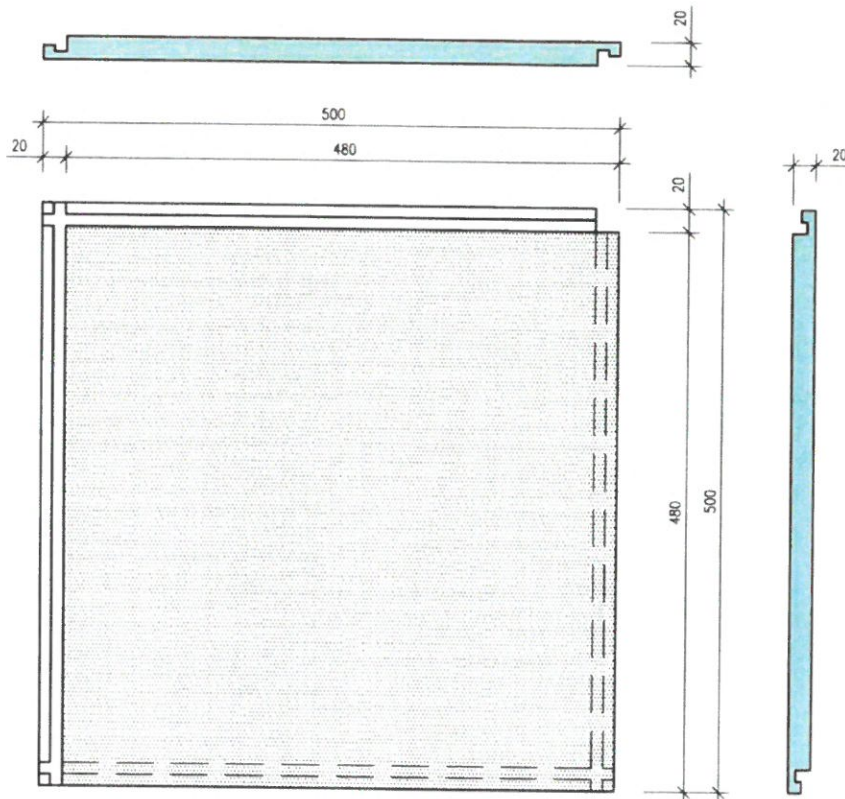

- KUNSTSTOFFPRODUKTION
- VERTRIEB
- METALLHANDEL

**NICOCYL®-GmbH**

**NICOCYL®-Industriebodenplatte Doppelfalz**

Detail "Doppelfalz"

Maße: 480 x 480 x 20 mm  
 Gewicht: 7 kg  
 Farben: schwarz, grau, rot  
 Oberflächen: produktionsbedingt