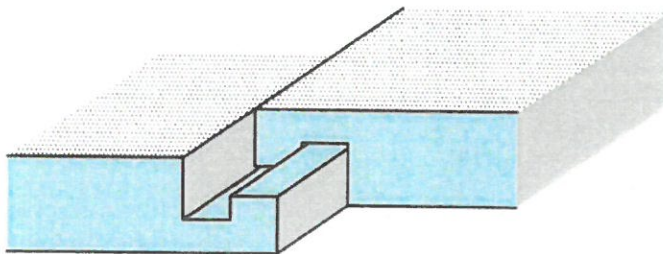

- KUNSTSTOFFPRODUKTION
- VERTRIEB
- METALLHANDEL

**NICOCYL®-GmbH**

**NICOCYL®-Industriebodenplatte Doppelfalz**

Detail "Doppelfalz"

Maße: 480 x 480 x 20 mm  
 Gewicht: 7 kg  
 Farben: schwarz, grau, rot  
 Oberflächen: produktionsbedingt